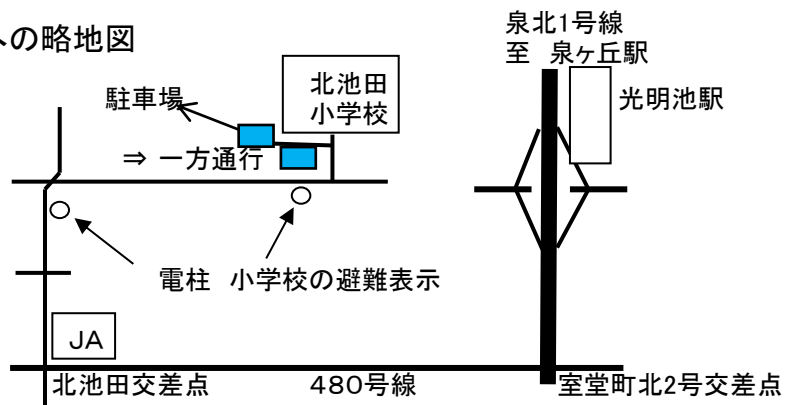

試合タイムスケジュール

日時 平成 29 年 4 月 30 日 日曜日

会場 和泉市 北池田小学校 グランド

NO	試合開始	対戦内容			審判
1	10:30~11:00	イデア	VS	御池台	相互
	優秀選手				
2	11:10~11:40	クリエイト	VS	青英学園	相互
	優秀選手				
3	11:50~12:20	イデア	VS	クリエイト	相互
	優秀選手				
4	12:30~13:00	御池台	VS	青英学園	相互
	優秀選手				
昼食タイム					
5	14:00~14:30	クリエイト	VS	御池台	相互
	優秀選手				
6	14:40~15:10	イデア	VS	青英学園	相互
	優秀選手				

試合時間 24 分

駐車スペースがほとんどありません、なるべく車の台数は少なくお越しく下さい。

(各チーム3台までをお願いします。)

※駐車場は学校外の ■ の場所です。

北池田小学校への略地図

至 和泉中央駅